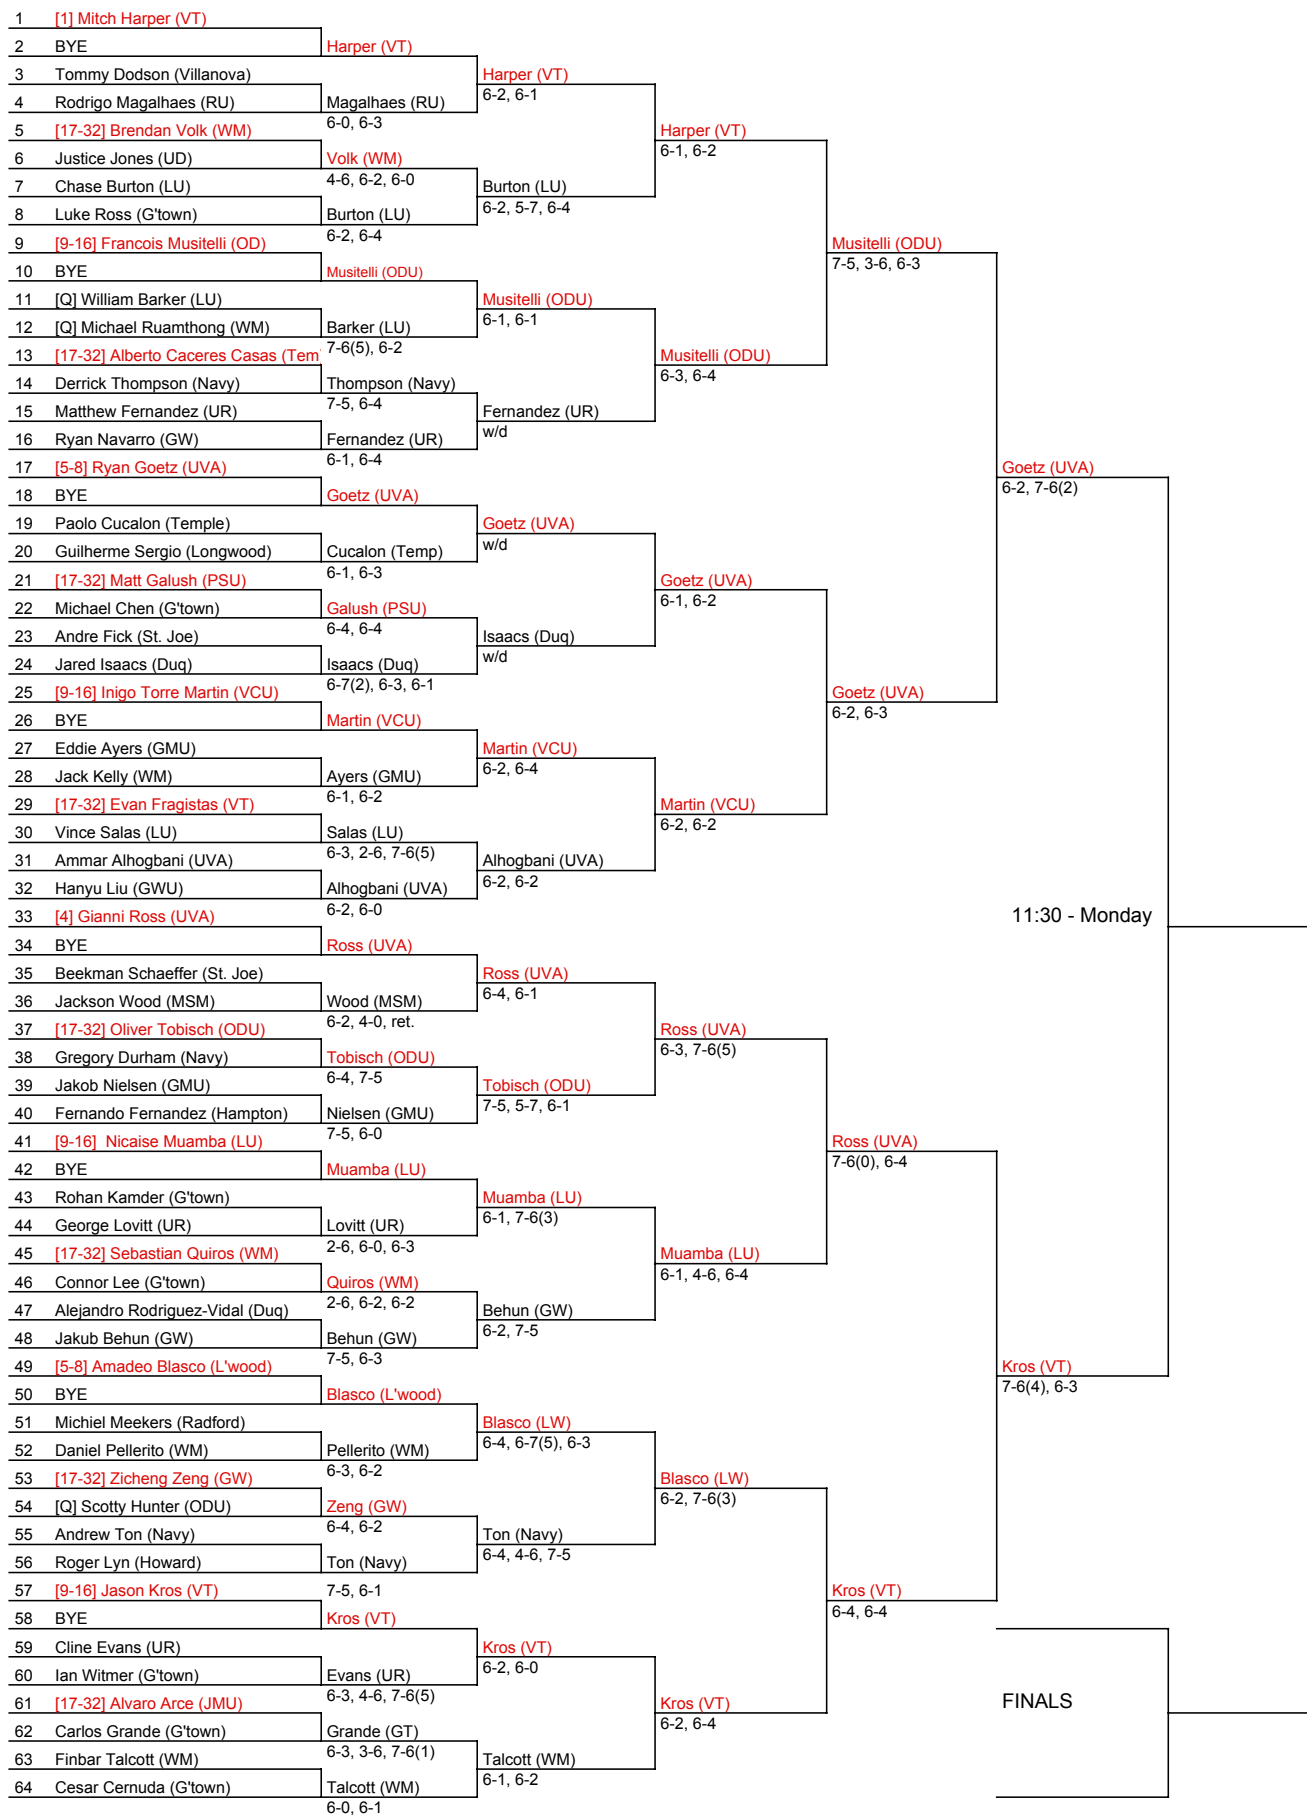

# 2018 ITA ATLANTIC REGION - MAIN DRAW SINGLES

Hosted by Virginia Tech: October 18-22, 2018

65	[Q] Bradley Mittleman (ODU)					
66	Joe Nardini (UR)	Nardini (UR)				
67	Ian Sturgill (LU)	6-3, 4-6, 6-1	Sturgill (LU)			
68	[17-32] Luis Molina (UD)		Sturgill (LU)	6-2, 6-1		
69	Pierre Kohler (JMU)	6-3, 6-3			Lord (UVA)	
70	Chris Corrao (Duq)		Kohler (JMU)		6-3, 6-7(1), 6-3	
71	BYE					
72	[9-16] Matthew Lord (UVA)		Lord (UVA)	3-6, 7-5, 6-1		
73	Cole Gittens (Howard)					de la Bassitiere (PSU)
74	Chase Bernstine (VT)	Bernstine (VT)			7-5, 7-5	
75	Ruo Chen (WM)	6-2, 6-0		Mendoza (JMU)		
76	[17-32] Paul Mendoza (JMU)		Mendoza (JMU)	6-4, 6-1		
77	Josh Wilson (LU)	3-6, 7-6(1), 6-4			de la Bassitiere (PSU)	
78	Julian Farthing (Longwood)		Wilson (LU)		2-6, 6-4, 6-2	
79	BYE					
80	[5-8] Constant de la Bassetiére (PSU)		de la Bassetiére (PSU)	7-6(5), 6-2		
81	Andrew Rozanov (G'town)					Kijamehovic (ODU)
82	Gonzalo Adis (JMU)	Adis (JMU)			6-1, 6-1	
83	Justin Herrera (ODU)	6-3, 7-6 (11)		Nemeth (PSU)		
84	[17-32] Gabriel Nemeth (PSU)		Nemeth (PSU)	6-1, 6-1		
85	Charlie Sharton (G'town)	6-3, 6-1				
86	Eddie Gutierrez (LU)		Gutierrez (LU)		6-2, 7-6(5)	
87	BYE					
88	[9-16] Carlo Donato (VT)		Donato (VT)	w/d		
89	Davy van Geerke (Hampton)					Kijamehovic (ODU)
90	[Q] Brice Polender (UR)	van Geerke (Hampton)			6-3, 6-2	
91	Raisei Sakai (Long)	3-6, 6-4, 6-4		Vasser (WM)		
92	[17-32] Oren Vasser (W&M)		Vasser (WM)	6-7(4), 6-2, 6-2		
93	Ulzadzimir Dorash (Tem)	6-2, 6-3				Kijamehovic (ODU)
94	[Q] William Karpinski (JMU)	Dorash (Temp)			6-1, 6-4	
95	BYE					
96	[3] Aziz Kijamehovic (ODU)		Kijamehovic (ODU)	6-2, 6-2		
97	[Q] Larenz Lankes (UD)					
98	Campbell Erwin (UR)	Erwin (UR)				
99	Luca Maldoner (ODU)	3-6, 6-1, 6-2		Antonopoulos (PSU)		
100	[17-32] Christos Antonopoulos (PSU)		Antonopoulos (PSU)	w/d		
101	Damon Roberts (JMU)	6-3, 6-1			Antonopoulos (PSU)	
102	Mark Militzer (G'town)		Roberts (JMU)		7-5, 6-1	
103	BYE					
104	[9-16] William Woodall (UVA)		Woodall (UVA)	3-6, 6-3, 7-5		
105	Mark Wallner (Temple)					Ribeiro (VT)
106	Farid Juri (LU)	Wallner (Temple)			7-5, 1-6, 6-1	
107	Alex Mascioli (Duq)	6-2, 6-0	Wallner (Temple)			
108	[17-32] Javier Amantegui (VCU)		Amantegui (VCU)	6-3, 6-1		
109	John Walsh (UR)	6-4, 6-2				Ribeiro (VT)
110	Zach Lieb (PSU)		Z. Lieb (PSU)		4-6, 6-2, 6-2	
111	BYE					
112	[5-8] Alex Ribeiro (VT)		Ribeiro (VT)	7-5, 6-2		
113	Will Sharton (G'Town)					Giesse (ODU)
114	Tyler Roth (Villanova)	Roth (Nova)			4-6, 7-6(3), 6-3	
115	Alp Sentay (PSU)	6-2, 7-5	Roth (Nova)			
116	[17-32] Henrik Korsgaard (VT)		Korsgaard (VT)	0-6, 7-6(2), 7-6(4)		
117	[Q] Guilherme Valdoleiros (UD)	6-4, 7-5				Giesse (ODU)
118	Philip Mobius (VCU)		Valdoleiros (UD)		6-1, 6-3	
119	BYE					
120	[9-16] Jannik Giesse (ODU)		Giesse (ODU)	6-3, 6-3		
121	Inaki Rivero Crespo (VCU)					Giesse (ODU)
122	Benjamin Barnett (GW)	Barnett (GW)			6-4, 6-2	
123	Parth Sharma (MSM)	6-2, 7-5		B. Lieb (PSU)		
124	[17-32] Ben Lieb (PSU)		B. Lieb (PSU)	6-3, 6-3		
125	Peter Loherbach (Navy)	6-1, 3-0, ret.				Lizen (UVA)
126	Marc Cassonovas (L'wood)		Loherbach (Navy)		6-2, 6-1	
127	BYE					
128	[2] Aswin Lizen (UVA)		Lizen (UVA)	6-3, 6-2		