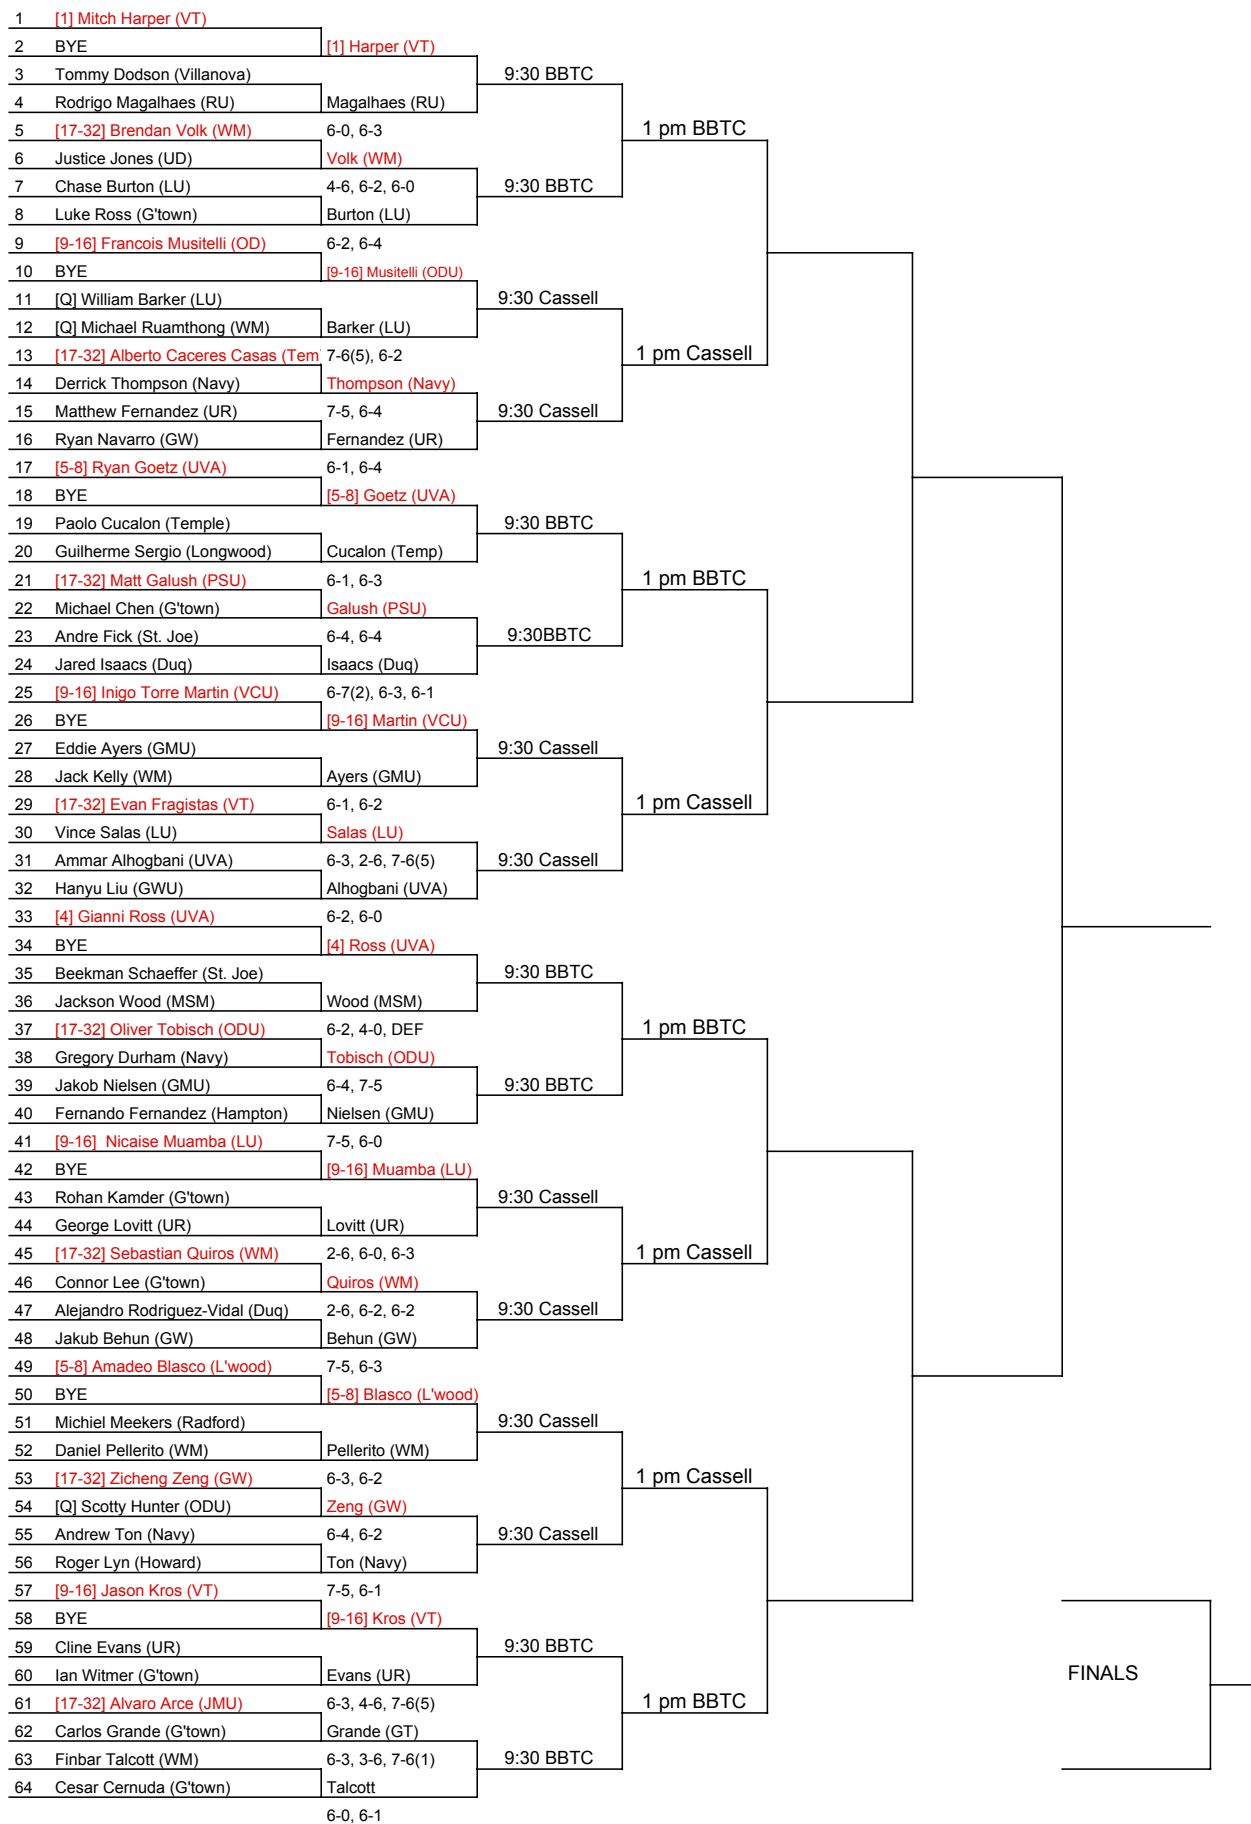

# 2018 ITA ATLANTIC REGION - MAIN DRAW SINGLES

Hosted by Virginia Tech: October 18-22, 2018

65	[Q] Bradley Mittleman (ODU)			
66	Joe Nardini (UR)	Nardini (UR)		
67	Ian Sturgill (LU)	6-3, 4-6, 6-1	9:30 Cassell	
68	[17-32] Luis Molina (UD)	Sturgill (LU)		
69	Pierre Kohler (JMU)	6-3, 6-3		1 pm BBTC
70	Chris Corrao (Duq)	Kohler (JMU)		
71	BYE	6-2, 4-6, 6-3	9:30 Cassell	
72	[9-16] Matthew Lord (UVA)	[9-16] Lord (UVA)		
73	Cole Gittens (Howard)			
74	Chase Bernstine (VT)	Bernstine (VT)		
75	Ruo Chen (WM)	6-2, 6-0	9:30 BBTC	
76	[17-32] Paul Mendoza (JMU)	Mendoza (JMU)		1 pm Cassell
77	Josh Wilson (LU)	3-6, 7-6(1), 6-4		
78	Julian Farthing (Longwood)	Wilson (LU)		
79	BYE	6-1, 6-1	9:30 BBTC	
80	[5-8] Constant de la Bassetiere (PSU)	[5-8] de la Bassetiere (PSU)		
81	Andrew Rozanov (G'town)			
82	Gonzalo Adis (JMU)	Adis (JMU)		
83	Justin Herrera (ODU)	6-3, 7-6 (11)	10:45 BBTC	
84	[17-32] Gabriel Nemeth (PSU)	Nemeth (PSU)		1 pm BBTC
85	Charlie Sharton (G'town)	6-3, 6-1		
86	Eddie Gutierrez (LU)	Gutierrez (LU)		
87	BYE	7-5, 6-0	10:45 BBTC	
88	[9-16] Carlo Donato (VT)	[9-16] Donato (VT)		
89	Davy van Geerke (Hampton)			
90	[Q] Brice Polender (UR)	van Geerke (Hampton)		
91	Raisei Sakai (Long)	3-6, 6-4, 6-4	10:45 Cassell	
92	[17-32] Oren Vasser (W&M)	Vasser (WM)		2:30 Cassell
93	Ulzadzimir Dorash (Tem)	6-2, 6-3		
94	[Q] William Karpinski (JMU)	Dorash (Temp)		
95	BYE	6-1, 6-2	10:45 Cassell	
96	[3] Aziz Kijamehovic (ODU)	[3] Kijamehovic (ODU)		
97	[Q] Larenz Lankes (UD)			
98	Campbell Erwin (UR)	Erwin (UR)		
99	Luca Maldoner (ODU)	3-6, 6-1, 6-2	10:45 Cassell	
100	[17-32] Christos Antonopoulos (PSU)	Antonopoulos (PSU)		2:30 Cassell
101	Damon Roberts (JMU)	6-3, 6-1		
102	Mark Militzer (G'town)	Roberts (JMU)		
103	BYE	6-2, 6-2	10:45 Cassell	
104	[9-16] William Woodall (UVA)	[9-16] Woodall (UVA)		
105	Mark Wallner (Temple)			
106	Farid Juri (LU)	Wallner (Temple)		
107	Alex Mascioli (Duq)	6-2, 6-0	11 BBTC	
108	[17-32] Javier Amantegui (VCU)	Amantegui (VCU)		2:30 BBTC
109	John Walsh (UR)	6-4, 6-2		
110	Zach Lieb (PSU)	Z. Lieb (PSU)		
111	BYE	6-2, 6-0	11 BBTC	
112	[5-8] Alex Ribeiro (VT)	[5-8] Ribeiro (VT)		
113	Will Sharton (G'Town)			
114	Tyler Roth (Villanova)	Roth (Nova)		
115	Alp Sentay (PSU)	6-2, 7-5	11 BBTC	
116	[17-32] Henrik Korsgaard (VT)	Korsgaard (VT)		2:30
117	[Q] Guilherme Valdoleiros (UD)	6-4, 7-5		
118	Philip Mobius (VCU)	Valdoleiros (UD)		
119	BYE	6-1, 6-2	11 BBTC	
120	[9-16] Jannik Giesse (ODU)	[9-16] Giesse (ODU)		
121	Inaki Rivero Crespo (VCU)			
122	Benjamin Barnett (GW)	Barnett (GW)		
123	Parth Sharma (MSM)	6-2, 7-5	11 BBTC	
124	[17-32] Ben Lieb (PSU)	Lieb (PSU)		2:30
125	Peter Loherbach (Navy)	6-1, 3-0, RET		
126	Marc Cassonovas (L'wood)	Loherbach (Navy)		
127	BYE	6-0, 6-7(5), 6-0	11 BBTC	
128	[2] Aswin Lizen (UVA)	Lizen (UVA)		