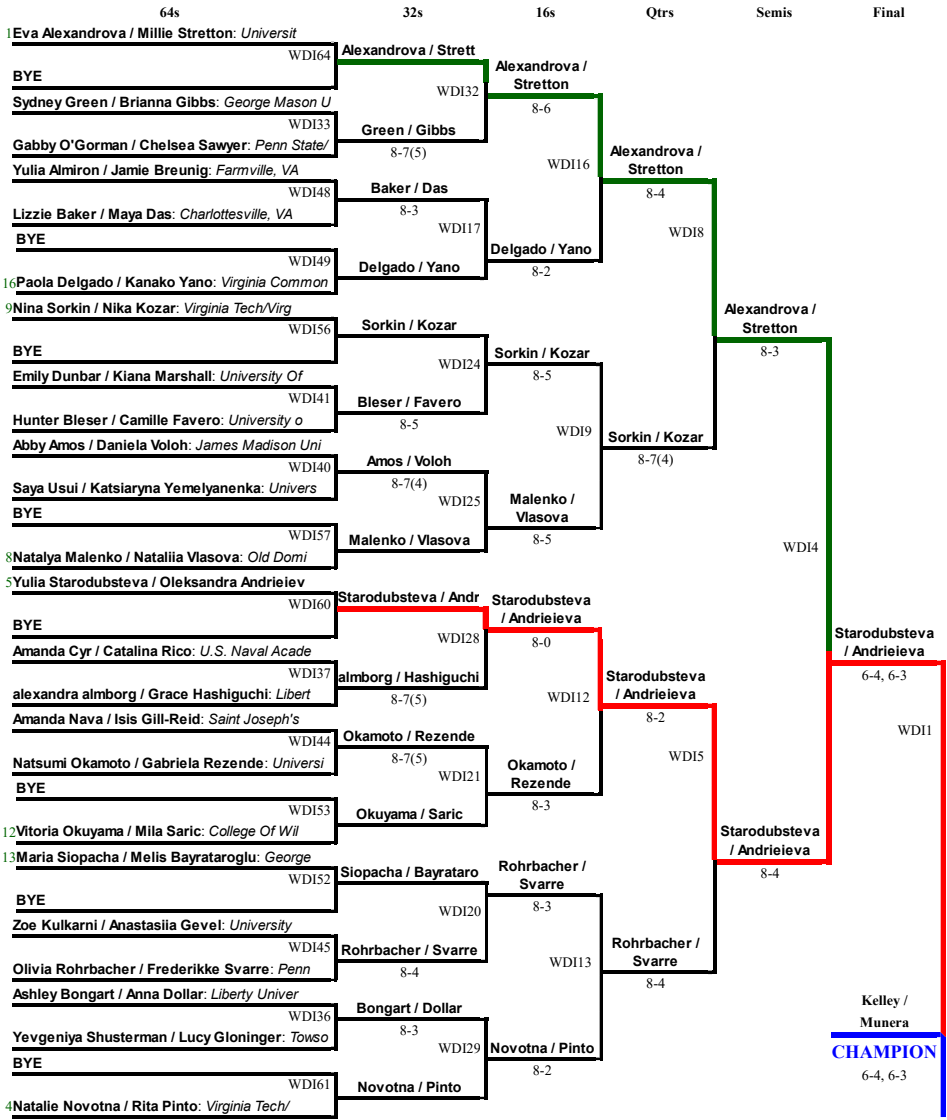

Tennis (College): ITA DI Atlantic Women's Regional Championships

(WDI) Women's Doubles - Division I
Single Elimination

CHAMPION

3	Amber O'Dell / Chloe Gullickson: <i>University of Virginia</i>	8-5	WDI35	O'Dell / Gullickson			
	Victoria Kogan / Elena Schneider: <i>George Washington</i>	8-5	WDI36	Kogan / Schneider			
	BYE		WDI35				
	Olivia Ryan / Sydney Weinberg: <i>University of Pennsylvania</i>	8-5	WDI39	Ryan / Weinberg			
	Julianne Herman / Laurel Shymansky: <i>Duquesne University</i>	8-6	WDI46	Herman / Shymansky			
	Cherise Slocombe / Yulia Kapitanova: <i>Hampton University</i>	8-6	WDI45	Slocombe / Kapitanova			
	BYE		WDI51				
14	Maria Medina / Lara Soares: <i>Liberty University</i>	8-5	WDI22	Rasmussen / Alcaide			
11	Anna Rasmussen / Marina Alcaide Bakkari: <i>Virginia Tech</i>	8-5	WDI22	Rasmussen / Bakkari			
	BYE		WDI54				
	Claudia Bartolome / Clara Lucas: <i>University of North Carolina</i>	8-5	WDI43	Bartolome / Lucas			
	Anne-Sophie Courteau / Christina Jordan: <i>Moravian College</i>	8-6	WDI27	Courteau / Jordan			
	Jackie Nannery / Hannah Harrod: <i>Fairfax, VA</i>	8-6	WDI38	Nannery / Harrod			
	Ansofi Wreder / Kaylah Hodge: <i>U.S. Naval Academy</i>	8-3	WDI29	Wreder / Hodge			
	BYE		WDI59				
6	Brooke Pilkington / Holly Hutchinson: <i>Old Dominion</i>	8-7(5)	WDI10	Pilkington / Hutchinson			
7	Clara Tanielian / Lauren Goodman: <i>College of William & Mary</i>	8-6	WDI26	Tanielian / Goodman			
	BYE		WDI58				
	Caragh Courtney / Sarah Hall: <i>University of Virginia</i>	8-6	WDI39	Courtney / Hall			
	Daria Afanasyeva / Emma Petersen: <i>James Madison University</i>	8-3	WDI23	Afanasyeva / Petersen			
	Sofie Moenster / Lily Lynham: <i>Georgetown University</i>	8-3	WDI42	Moenster / Lynham			
	Camila Moreno / Mariona Perez Noguera: <i>Univeristy of North Carolina</i>	8-2	WDI47	Moreno / Perez Nogue			
	BYE		WDI55				
10	Kalani Soli / Rebekah Anderson: <i>Liberty University</i>	8-2	WDI15	Soli / Anderson			
15	Shannon Hanley / Samantha Smith: <i>Penn State/ Harrisburg</i>	8-7(7)	WDI18	Hanley / Smith			
	BYE		WDI50				
	Anastasii Bovolskaya / Giovanna Caputo: <i>West Virginia</i>	8-5	WDI47	Bovolskaya / Caputo			
	Charlotte Madson / Natalia Perry: <i>College of William & Mary</i>	8-5	WDI31	Madson / Perry			
	Anna Smith / Elizabeth Stefancic: <i>Marshall University</i>	8-5	WDI34	Smith / Stefancic			
	Drouisile Dzeubou / malin falk: <i>Radford Univeristy</i>	8-4	WDI31	Dzeubou / falk			
	BYE		WDI63				
2	Meghan Kelley / Sofia Munera: <i>University of Virginia</i>	6-3, 4-6, 10-6	WDI3	Kelley / Munera			