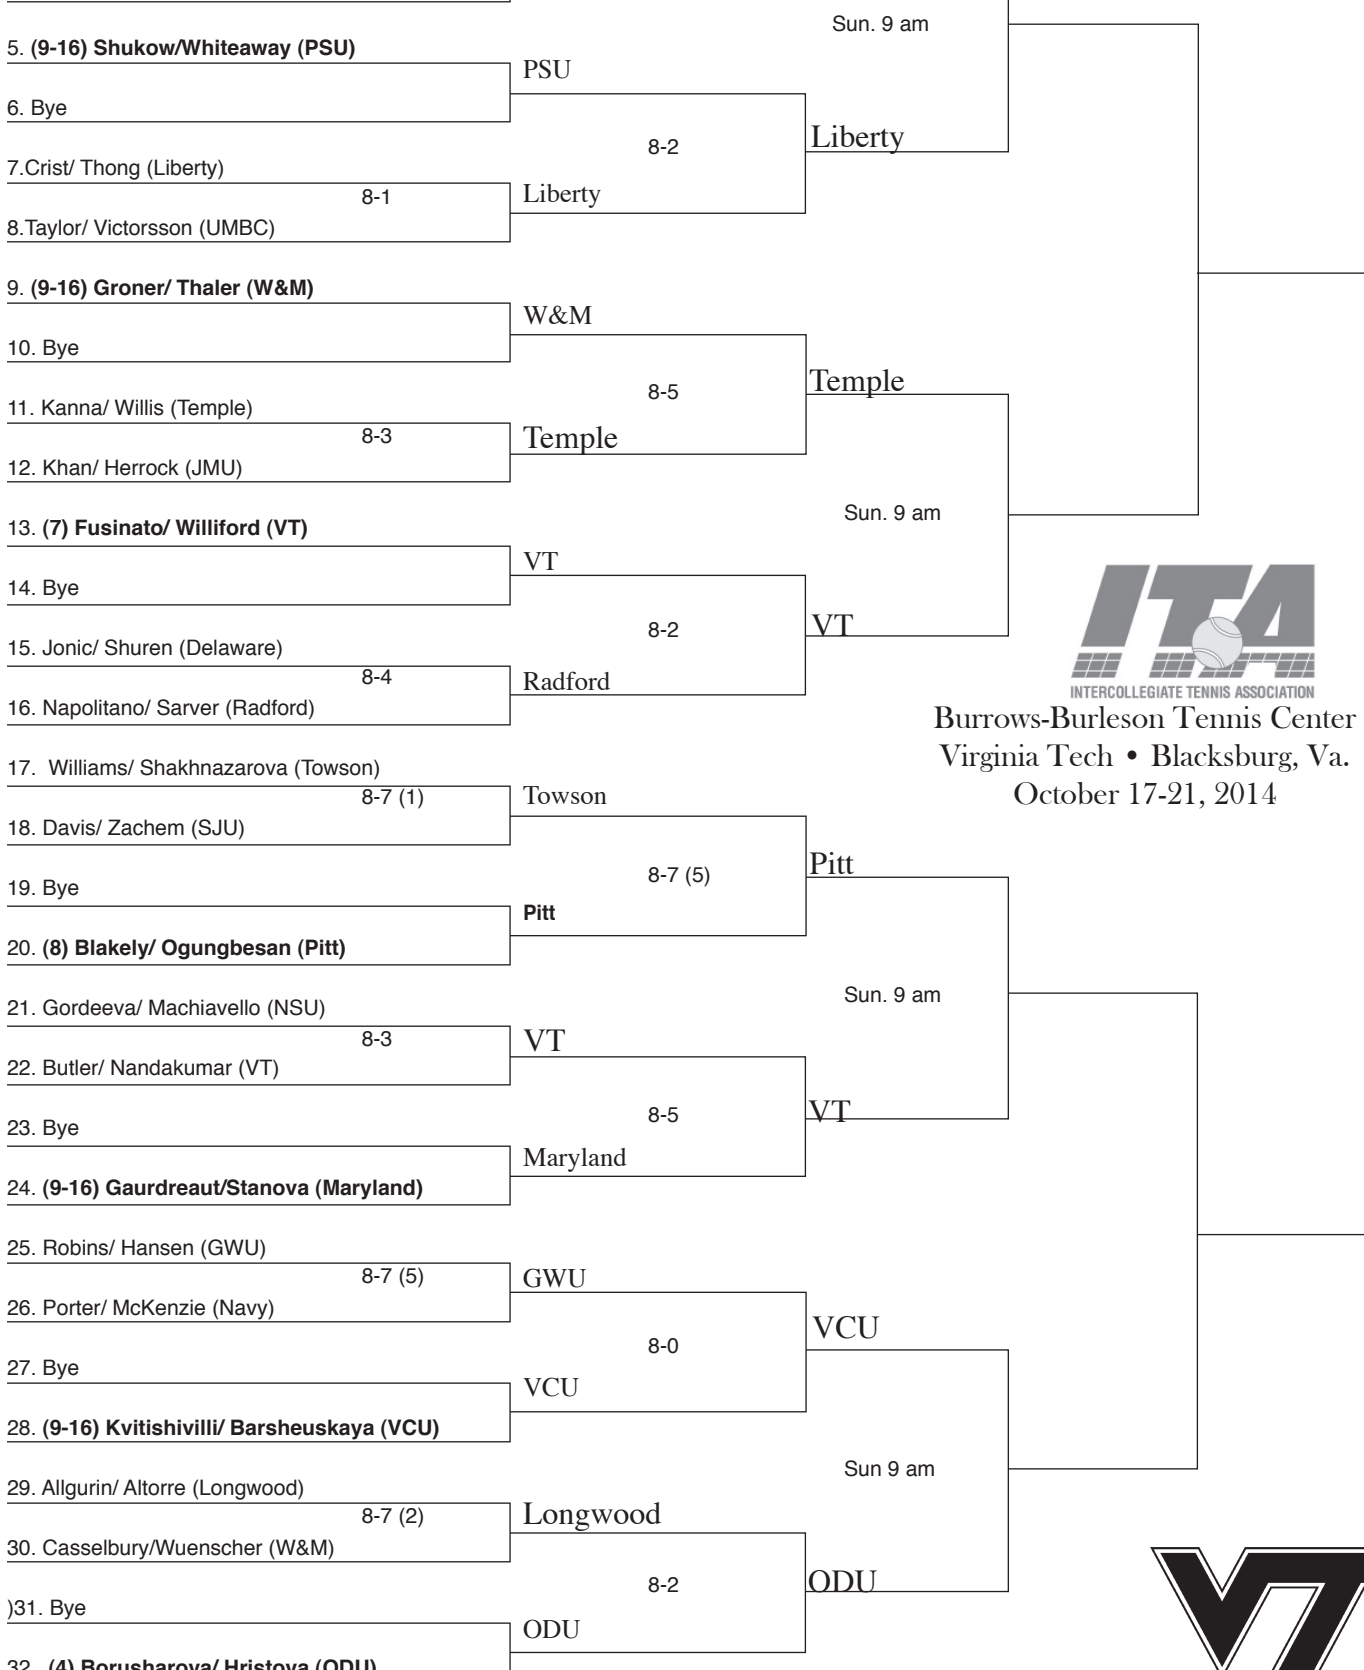

DOUBLES: First half Round of 16 Quarterfinals Semifinals Finals

1. (1) Epstein/ Nauta (UVa)

2. Bye

3. Boys/ Salas (Richmond) 8-4

4. Saperstein/ Koenen (Georgetown)

UVa
8-7 (3)
Georgetown

5. (9-16) Shukow/Whiteaway (PSU)

6. Bye

7. Crist/ Thong (Liberty) 8-1

8. Taylor/ Victorsson (UMBC)

PSU
8-2
Liberty

9. (9-16) Groner/ Thaler (W&M)

10. Bye

11. Kanna/ Willis (Temple) 8-3

12. Khan/ Herrock (JMU)

W&M
8-5
Temple

13. (7) Fusinato/ Williford (VT)

14. Bye

15. Jonic/ Shuren (Delaware) 8-4

16. Napolitano/ Sarver (Radford)

VT
8-2
Radford

17. Williams/ Shakhnazarova (Towson)

18. Davis/ Zchem (SJU) 8-7 (1)

19. Bye

20. (8) Blakely/ Ogungbesan (Pitt)

Towson
8-7 (5)
Pitt

21. Gordeeva/ Machiavello (NSU)

22. Butler/ Nandakumar (VT) 8-3

23. Bye

24. (9-16) Gaudreaut/ Stanova (Maryland)

VT
8-5
Maryland

25. Robins/ Hansen (GWU)

26. Porter/ McKenzie (Navy) 8-7 (5)

27. Bye

28. (9-16) Kvitishivilli/ Barsheuskaya (VCU)

GWU
8-0
VCU

29. Allgurin/ Altorre (Longwood)

30. Casselbury/ Wuenscher (W&M) 8-7 (2)

31. Bye

32. (4) Borusharova/ Hristova (ODU)

Longwood
8-2
ODU

Seeds 1-8

1. Epstein/Nauta (UVA)
2. Bredikhina/Luus (Maryland)
3. Loomans/Nemchinov (W&M)
4. Borusharova/Hristova (ODU)
5. Mercer/Morton (UVA)
6. Mita/Stoica (VT)
7. Fusinato/Williford (VT)
8. Blakely/Ogungbesan (Pitt)

Burrows-Burleson Tennis Center
Virginia Tech • Blacksburg, Va.
October 17-21, 2014