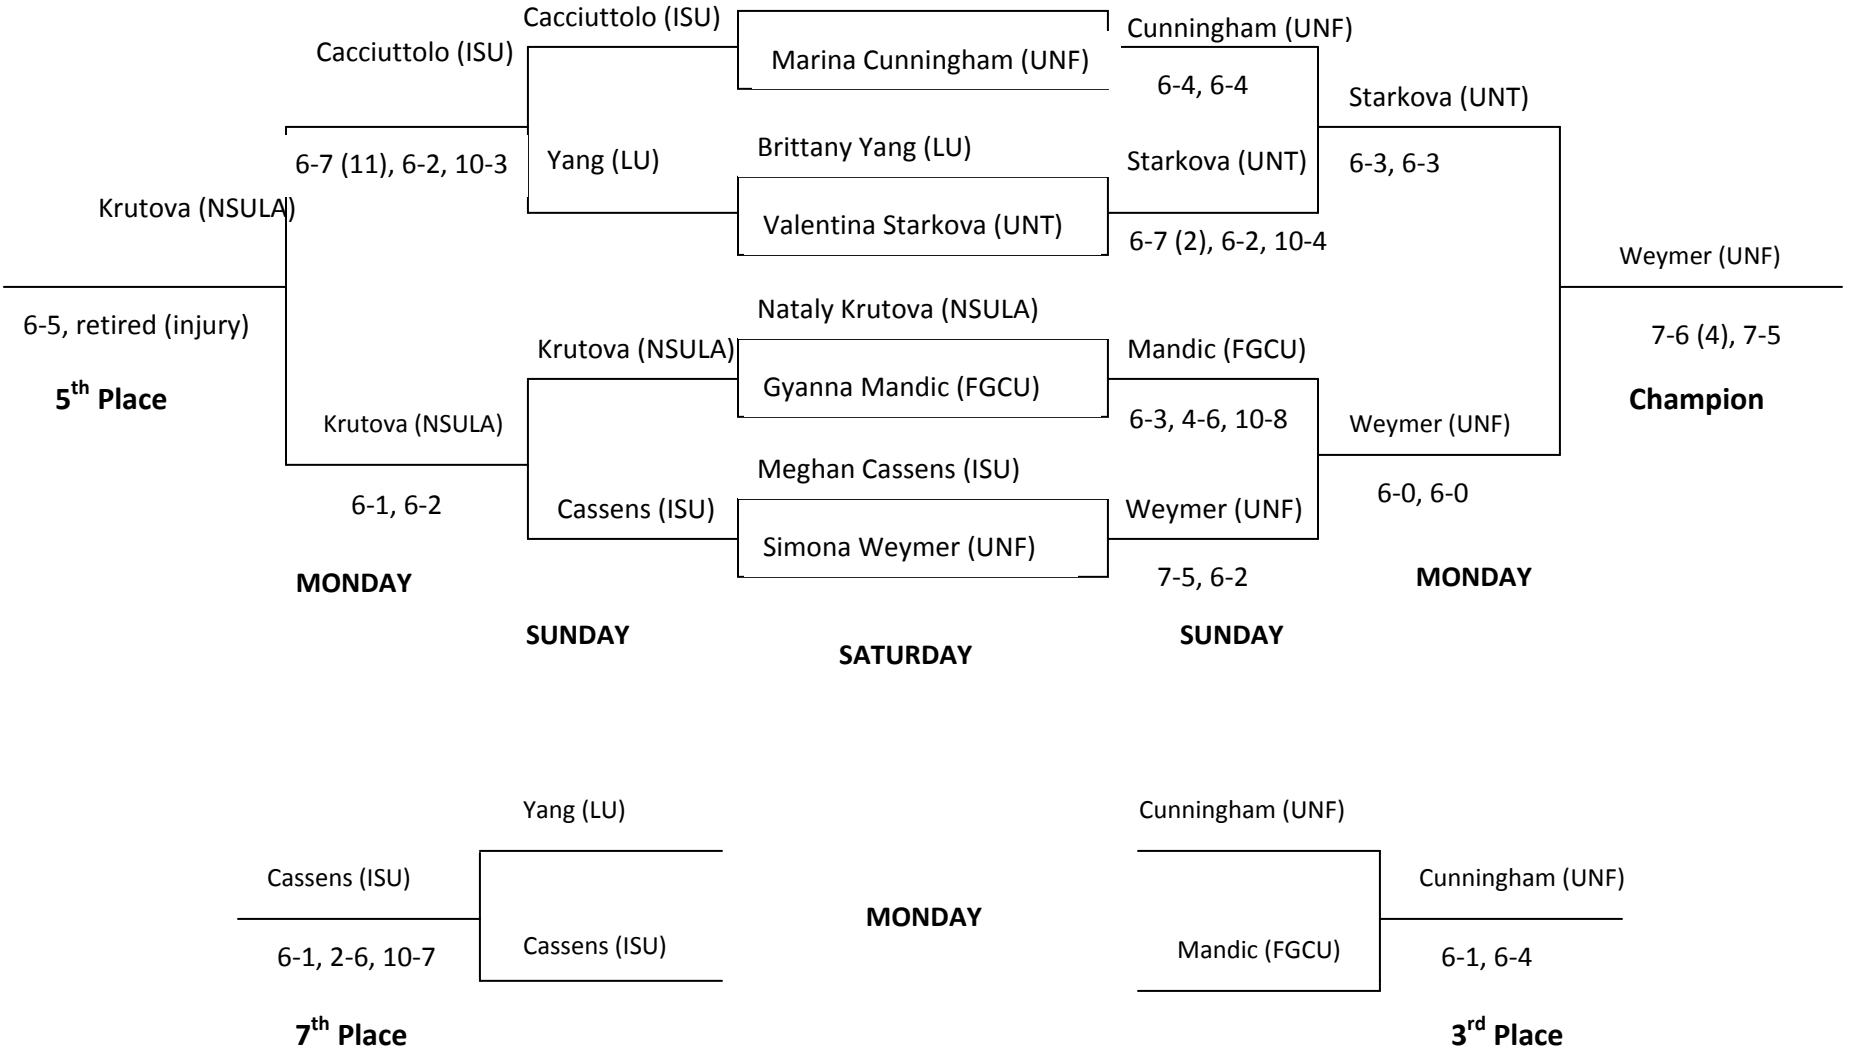

FGCU EAGLE INVITE

Singles Flight 2

Simona Cacciuttolo (ISU)