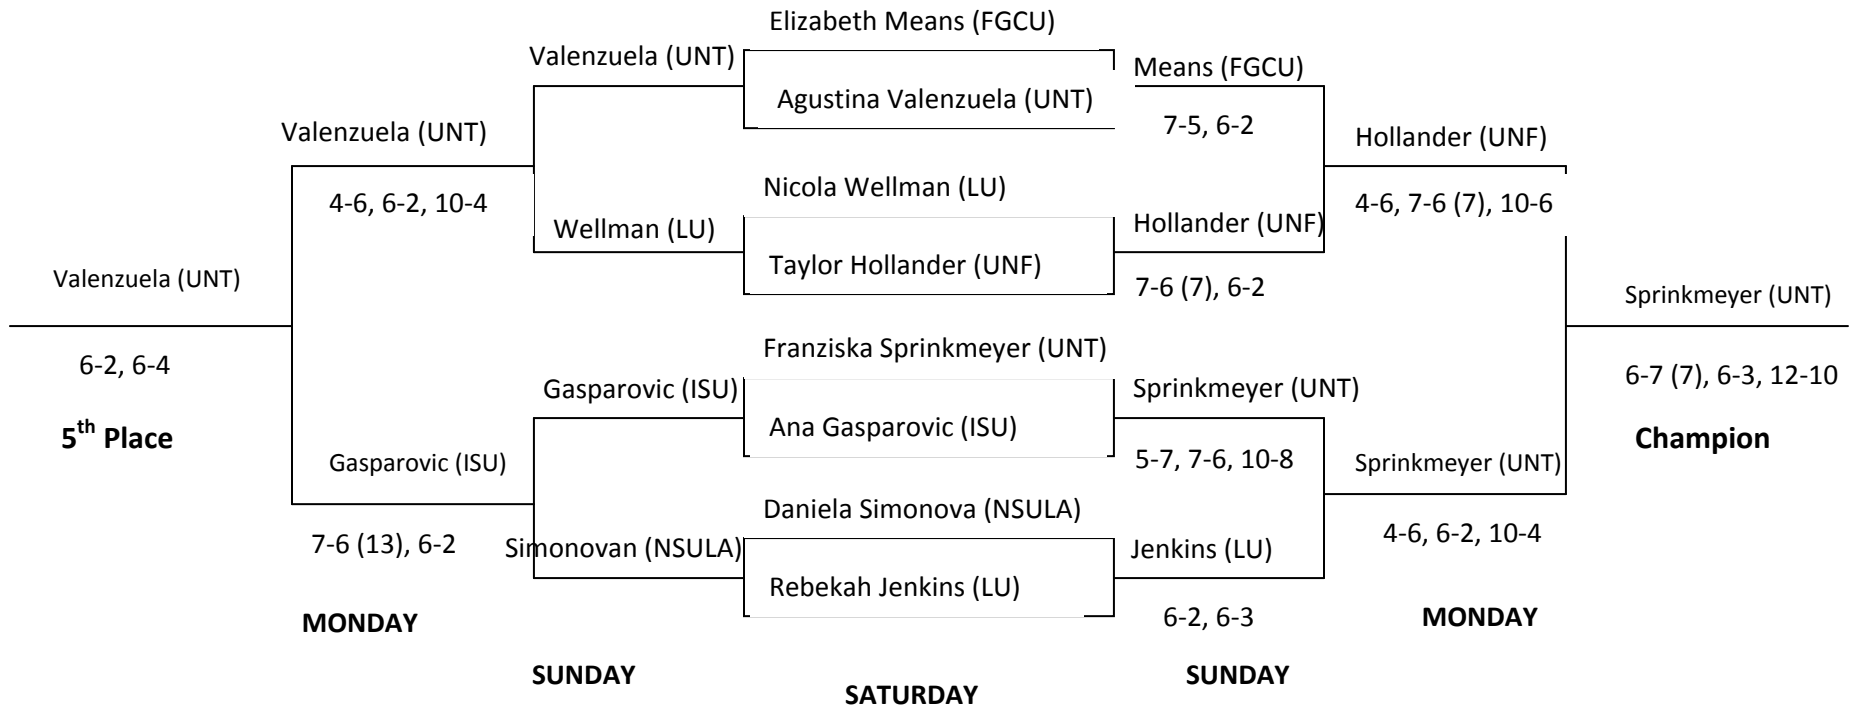

FGCU EAGLE INVITE

Singles Flight 4